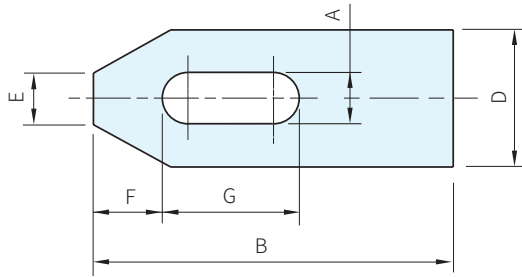

材質	處理
鋼	烤漆

品號	A	B	C	D	E	F	G	適用螺桿		質量 g	庫存
								公制	英制		
23140.0007	6.6	50	10	20	8	10	20	M 6	1/4 "	61	•
23140.0009	9	60	12	25	10	13	22	M 8	5/16 "	112	•
23140.0011	11	80	15	30	12	15	30	M10	3/8 "	228	•
23140.0014	14	100	20	40	14	21	40	M12 , M14	1/2 "	492	•
23140.0015		125					50			623	•
23140.0018	18	160	25	50	18	26	45	M16 , M18	5/8 "	980	•
23140.0019							65			1246	•
23140.0022	22	200	30	60	22	30	60	M20 , M22	3/4 "	1793	•
23140.0023							80			2244	•
23140.0026	26	250	40	70	26	35	105	M24	1 "	2617	△
23140.0027							100			3823	△
23140.0034	33	315	50	80	34	45	130	M30	1 1/4 "	4980	△
23140.0035							100			7840	△